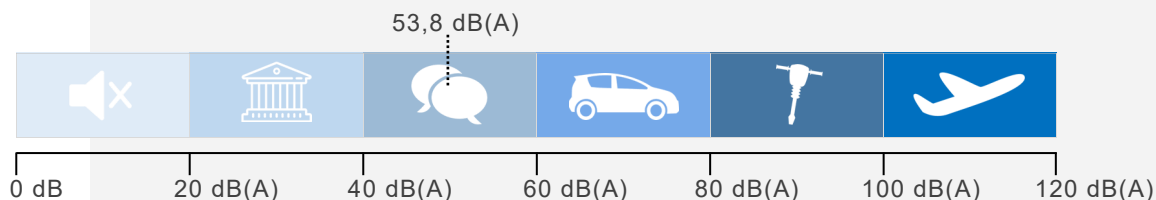

HOGE TEMPERATUUR WARMTEPOMPBOILERS

NEXUS™ airExpert-R290

Warmtepompboiler

Technische specificatie

Model		100-BWS	200-APS	300-APS
Inhoud tank	L	100	200	300
Verwarming capaciteit	kW	0,9	1,25	1,25
Voeding	V-F-Hz	220-240 /1/ 50		
Energie-Efficiëntieklasse	/	A+		
COP (EN16147) (7°C ~ 6°C)	W/W	2,58	3,0	3,0
Opwarmtijd	H	4,6	5,45	8,25
Elektrisch verwarmingselement	kW	1,5	1,5	1,5
Koudemiddel	/	R-290	R-290	R-290
Geluidsniveau	dB(A)	53,8	53,8	53,8
Bedrijfsomgevingstemperatuur	°C	-5°C ~ 43°C		
Uitlaatwater temperatuur **	°C	38°C ~ 60°C		
Max. uitlaatwater temperatuur	°C	75°C	75°C	75°C
Water aansluitingen	inch	3/4"	3/4"	3/4"
Water aansluitingen	inch	3/4"	3/4"	3/4"
Netto Gewicht	Kg	68	98	112
Netto Afmetingen	mm	Ø560 x 1127	Ø640 x 1532	Ø640 x 1867

Test & meet condities:

* Buitenluchttemperatuur DB / WB 7°C / 6°C, Aanvoer / Uitlaatwater temperatuur 15°C / 55°C

** Alleen warmtepomp

Microchannel warmtewisselaar

De airExpert series warmtepompboilers zijn uitgerust met de nieuwste technologieën, waardoor de prestaties aanzienlijk verbeteren. De micro-channel warmtewisselaar vergroot het contactoppervlak tussen de binnen tank en de wisselaar waardoor de COP 3,0 waarden een stuk hoger komt te liggen dan bij prijs technisch vergelijkbare modellen. * Test conform EN16147 norm

Kleuren bedieningspaneel

De airExpert R290-serie is uitgerust met een kleurentouchscreen-bedieningspaneel. De duidelijke controller stelt de gebruiker niet alleen in staat om de watertemperatuur en de bedrijfsmodus vrij in te stellen, maar ook om de temperatuurcurve te controleren om op elk moment meer te weten te komen over de werkconditie van de units.

$$\text{COP} = \frac{\text{energy out}}{\text{energy in}}$$

COP 3.0

dB(A) 53.8

Warm tapwater

Temperatuur instelbaar

Timers

Status

Uitstekende COP (coëfficiënt of performance 🏠)