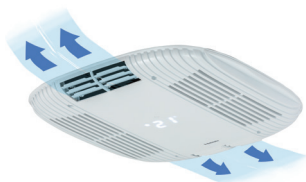

Cool Top Trail 20/24/28/28V

Cool Top Trail 20/24

Cool Top Trail 28/28V

Cool Top Trail 34/36V

Cool Top Trail 35

Cool Top Trail 20/24/28

De voordelen van de Cool Top Trail 20/24/28

- Krachtige units met een hoog koel- en verwarmingsvermogen
- Robuust, lichtgewicht en een laag geluidsniveau
- Breed bereik van -5 tot 50°C
- Laag profiel en compact ontwerp
- Eenvoudig te installeren
- Te gebruiken in (geparkeerde) campers of caravans met een **lengte tot 8m**

Cool Top Trail 34/35

De voordelen van de Cool Top Trail 34/35

- Krachtige units met een hoog koel- en verwarmingsvermogen
- Robuust, lichtgewicht en een laag geluidsniveau
- Breed bereik van -5 tot 50°C
- Laag profiel en compact ontwerp
- Eenvoudig te installeren
- Te gebruiken in (geparkeerde) campers of caravans met een **lengte van 8m tot 10m**

NIEUW

Cool Top Trail 28V/36V

De voordelen van de Cool Top Trail 28V/36V met Variable speed compressor technology

- Zeer laag geluidsniveau, vooral wanneer de unit de compressor- en ventilatorsnelheid verlaagt.
- Krachtig koelen en verwarmen met een lager stroomverbruik.
- Mogelijkheid om stroomverbruik te verlagen met de nieuwe ECO1 en ECO2 functies, waardoor de airco ook gebruikt kan worden op kampeerplekken waar een laag amperage beschikbaar is.
- Laag profiel en compact ontwerp.
- **Turbo** modus wanneer het voertuig snel gekoeld of verwarmd moet worden.
- Te gebruiken in (geparkeerde) campers of caravans met een **lengte tot 10m**.

Cool Top Trail 20/24/28/28V

Technische specificaties:

Cool Top Trail	20	24	28	28V
Koelvermogen (W)	2.000	2.400	2800	2800
Verwarmingsvermogen (W)	2.000	2.400	2600	2600
Nominaal voltage / frequentie (V)/(Hz)	230~/50	230~/50	230~/50	230~/50
Opgenomen vermogen (koelmodus) (Amp)	3,0	4,2	5,0	4,8
Opgenomen vermogen (verwarmingsmodus) (Amp)	2,6	3,8	4,8	4,8
Bereik gebruikstemperatuur (°C)	-5 tot 50	-5 tot 50	-5 tot 50	-5 tot 50
Dakdikte (mm)	25 tot 85	25 tot 85	25 tot 70	25 tot 70
Uitsparing dak (mm)	400 x 400 (360 x 360 met optioneel adapterframe)			
Afmetingen buitenunit (mm)	1.002 x 566 x 215	1.002 x 566 x 215	855 x 657 x 215	855 x 657 x 215
Afmetingen binnenunit (mm)	557 x 536 x 43	557 x 536 x 43	575 x 556 x 49	575 x 556 x 49
Gewicht (kg)	30,8	31,8	35,5	34,9

Cool Top Trail 34/35/36V

Technische specificaties:

Cool Top Trail	34	35	36V
Koelvermogen (W)	3.400	3500	3600
Verwarmingsvermogen (W)	3.000	3500	3300
Nominaal voltage / frequentie (V)/(Hz)	230~/50	230~/50	230~/50
Opgenomen vermogen (koelmodus) (Amp)	5,8	5,6	6,4
Opgenomen vermogen (verwarmingsmodus) (Amp)	5,4	5,2	6,2
Bereik gebruikstemperatuur (°C)	-5 tot 50	-5 tot 50	-5 tot 50
Dakdikte (mm)	25 tot 70	25 tot 70	25 tot 70
Uitsparing dak (mm)	400 x 400 (360 x 360 met optioneel adapterframe)		
Afmetingen buitenunit (mm)	1.122 x 850 x 223	998 x 680 x 340	1.122 x 850 x 223
Afmetingen binnenunit (mm)	575 x 556 x 49	557 x 536 x 43	575 x 556 x 49
Gewicht (kg)	48	38,3	41,9