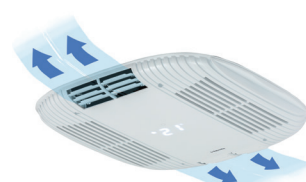

Krachtige prestaties en een laag geluidsniveau

Krachtige prestaties en een laag geluidsniveau maken het mogelijk om binnen een aangenaam klimaat te realiseren, zonder dat u daarbij uw burens op de camping overlast bezorgt. Dankzij het gebruik van kwalitatief hoogwaardige componenten bent u verzekert van een lange levensduur en minimale onderhoudskosten. Dankzij het gebruik van UV gestabiliseerd polypropyleen, is de behuizing robuust en sterk tegelijk. Dankzij de standaard meegeleverde afstandsbediening kunnen alle functies van het systeem gemakkelijk bediend worden vanuit het bed, de eethoek of de luie stoel. Naast de standaard koel- en verwarmingsfuncties, beschikt de Cool Top Trail over handige extra functies zoals ontvochtiging, timer en slaapfunctie.

Webasto Thermo & Comfort Benelux B.V.
Postbus 41
8260 AA Kampen - Nederland
info.nl@webasto.com

cooltoptrail.nl

Webasto
Feel the Drive

Cool Top Trail 20/24/28/28V/34/35/36V

Airconditioningsystemen voor
dakmontage op campers & caravans

Marcel Schrötter
Motorbike European Champion

Cool Top Trail 20/24/28/28V

Cool Top Trail 20/24

Cool Top Trail 28/28V

Cool Top Trail 34/36V

Cool Top Trail 35

Cool Top Trail 20/24/28

De voordelen van de Cool Top Trail 20/24/28

- Krachtige units met een hoog koel- en verwarmingsvermogen
- Robuust, lichtgewicht en een laag geluidsniveau
- Breed bereik van -5 tot 50°C
- Laag profiel en compact ontwerp
- Eenvoudig te installeren
- Te gebruiken in (geparkeerde) campers of caravans met een **lengte tot 8m**